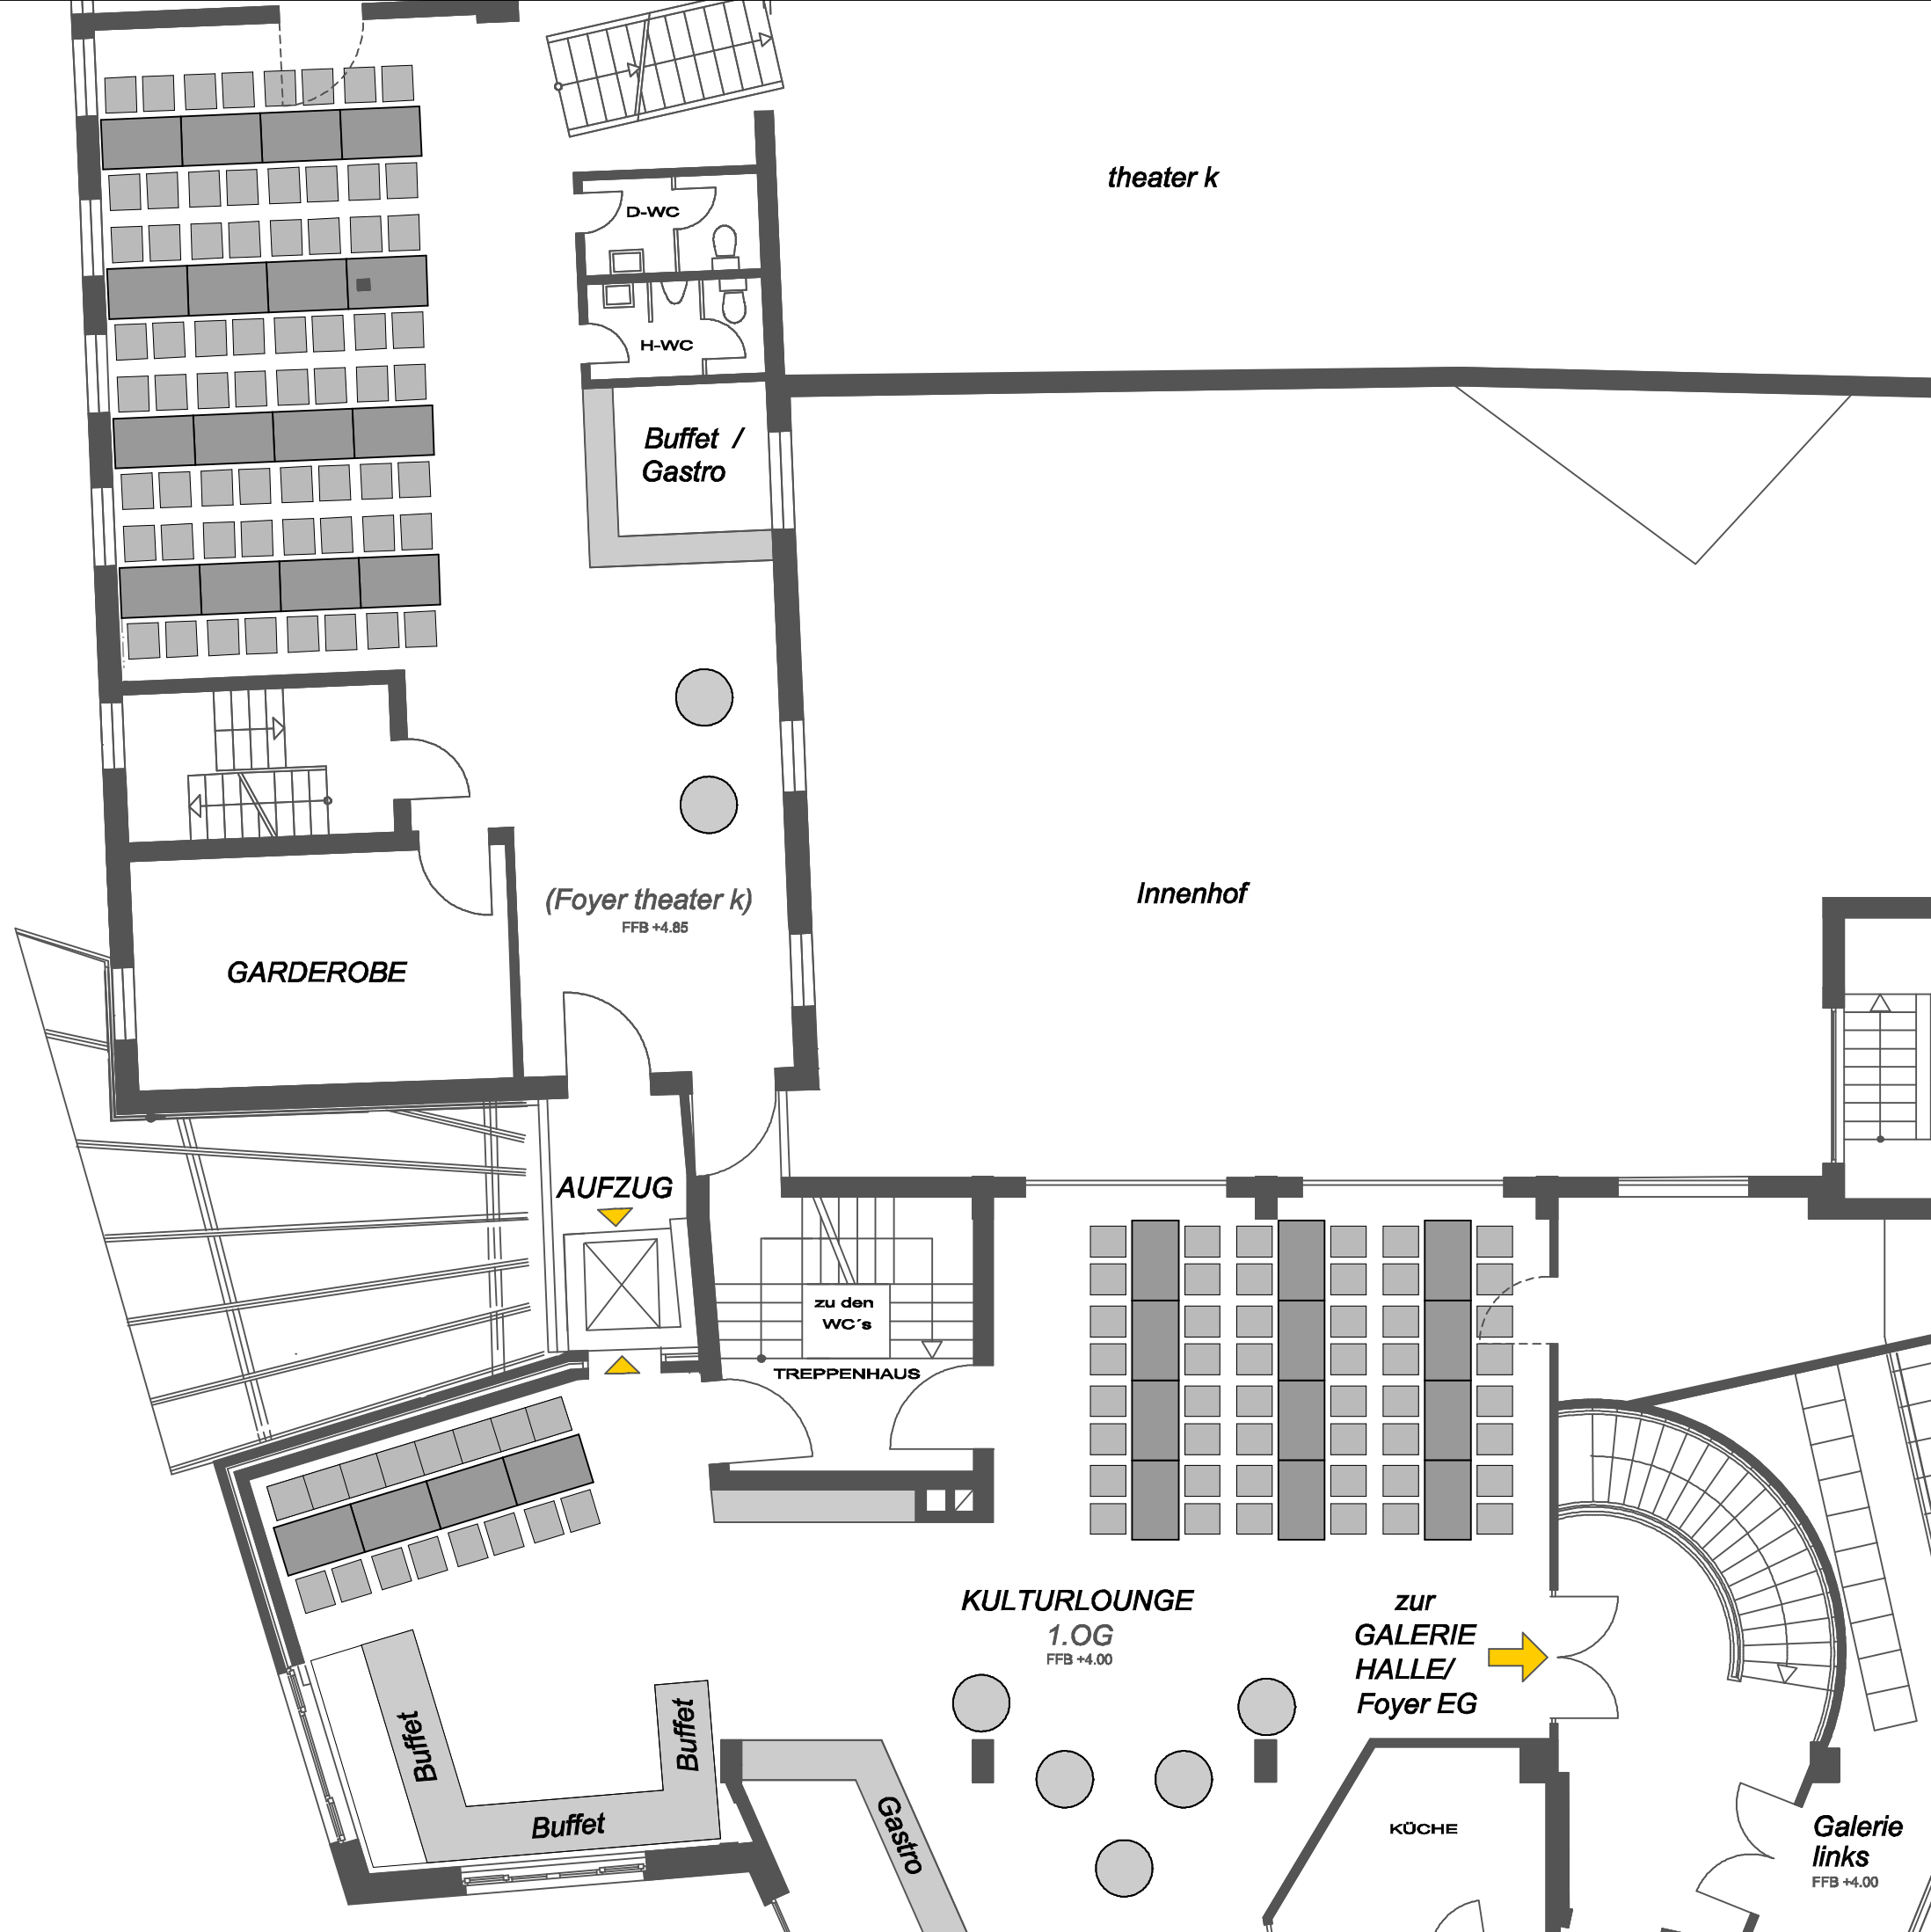

Bahnhofstrasse

BLATT 2 M 1:100 Zeichnung: Anja Quentin

KULTURETAGE OLDENBURG

Vermietung "BETRIEBSFEIER"

KULTURLOUNGE / 1.OG 02.11.2010

Technische Leitung :
Hartmut Lanje

Tel 0441-92480-26
0170-2606311
Fax 0441 - 92 480 - 80
technik@kulturetage.de