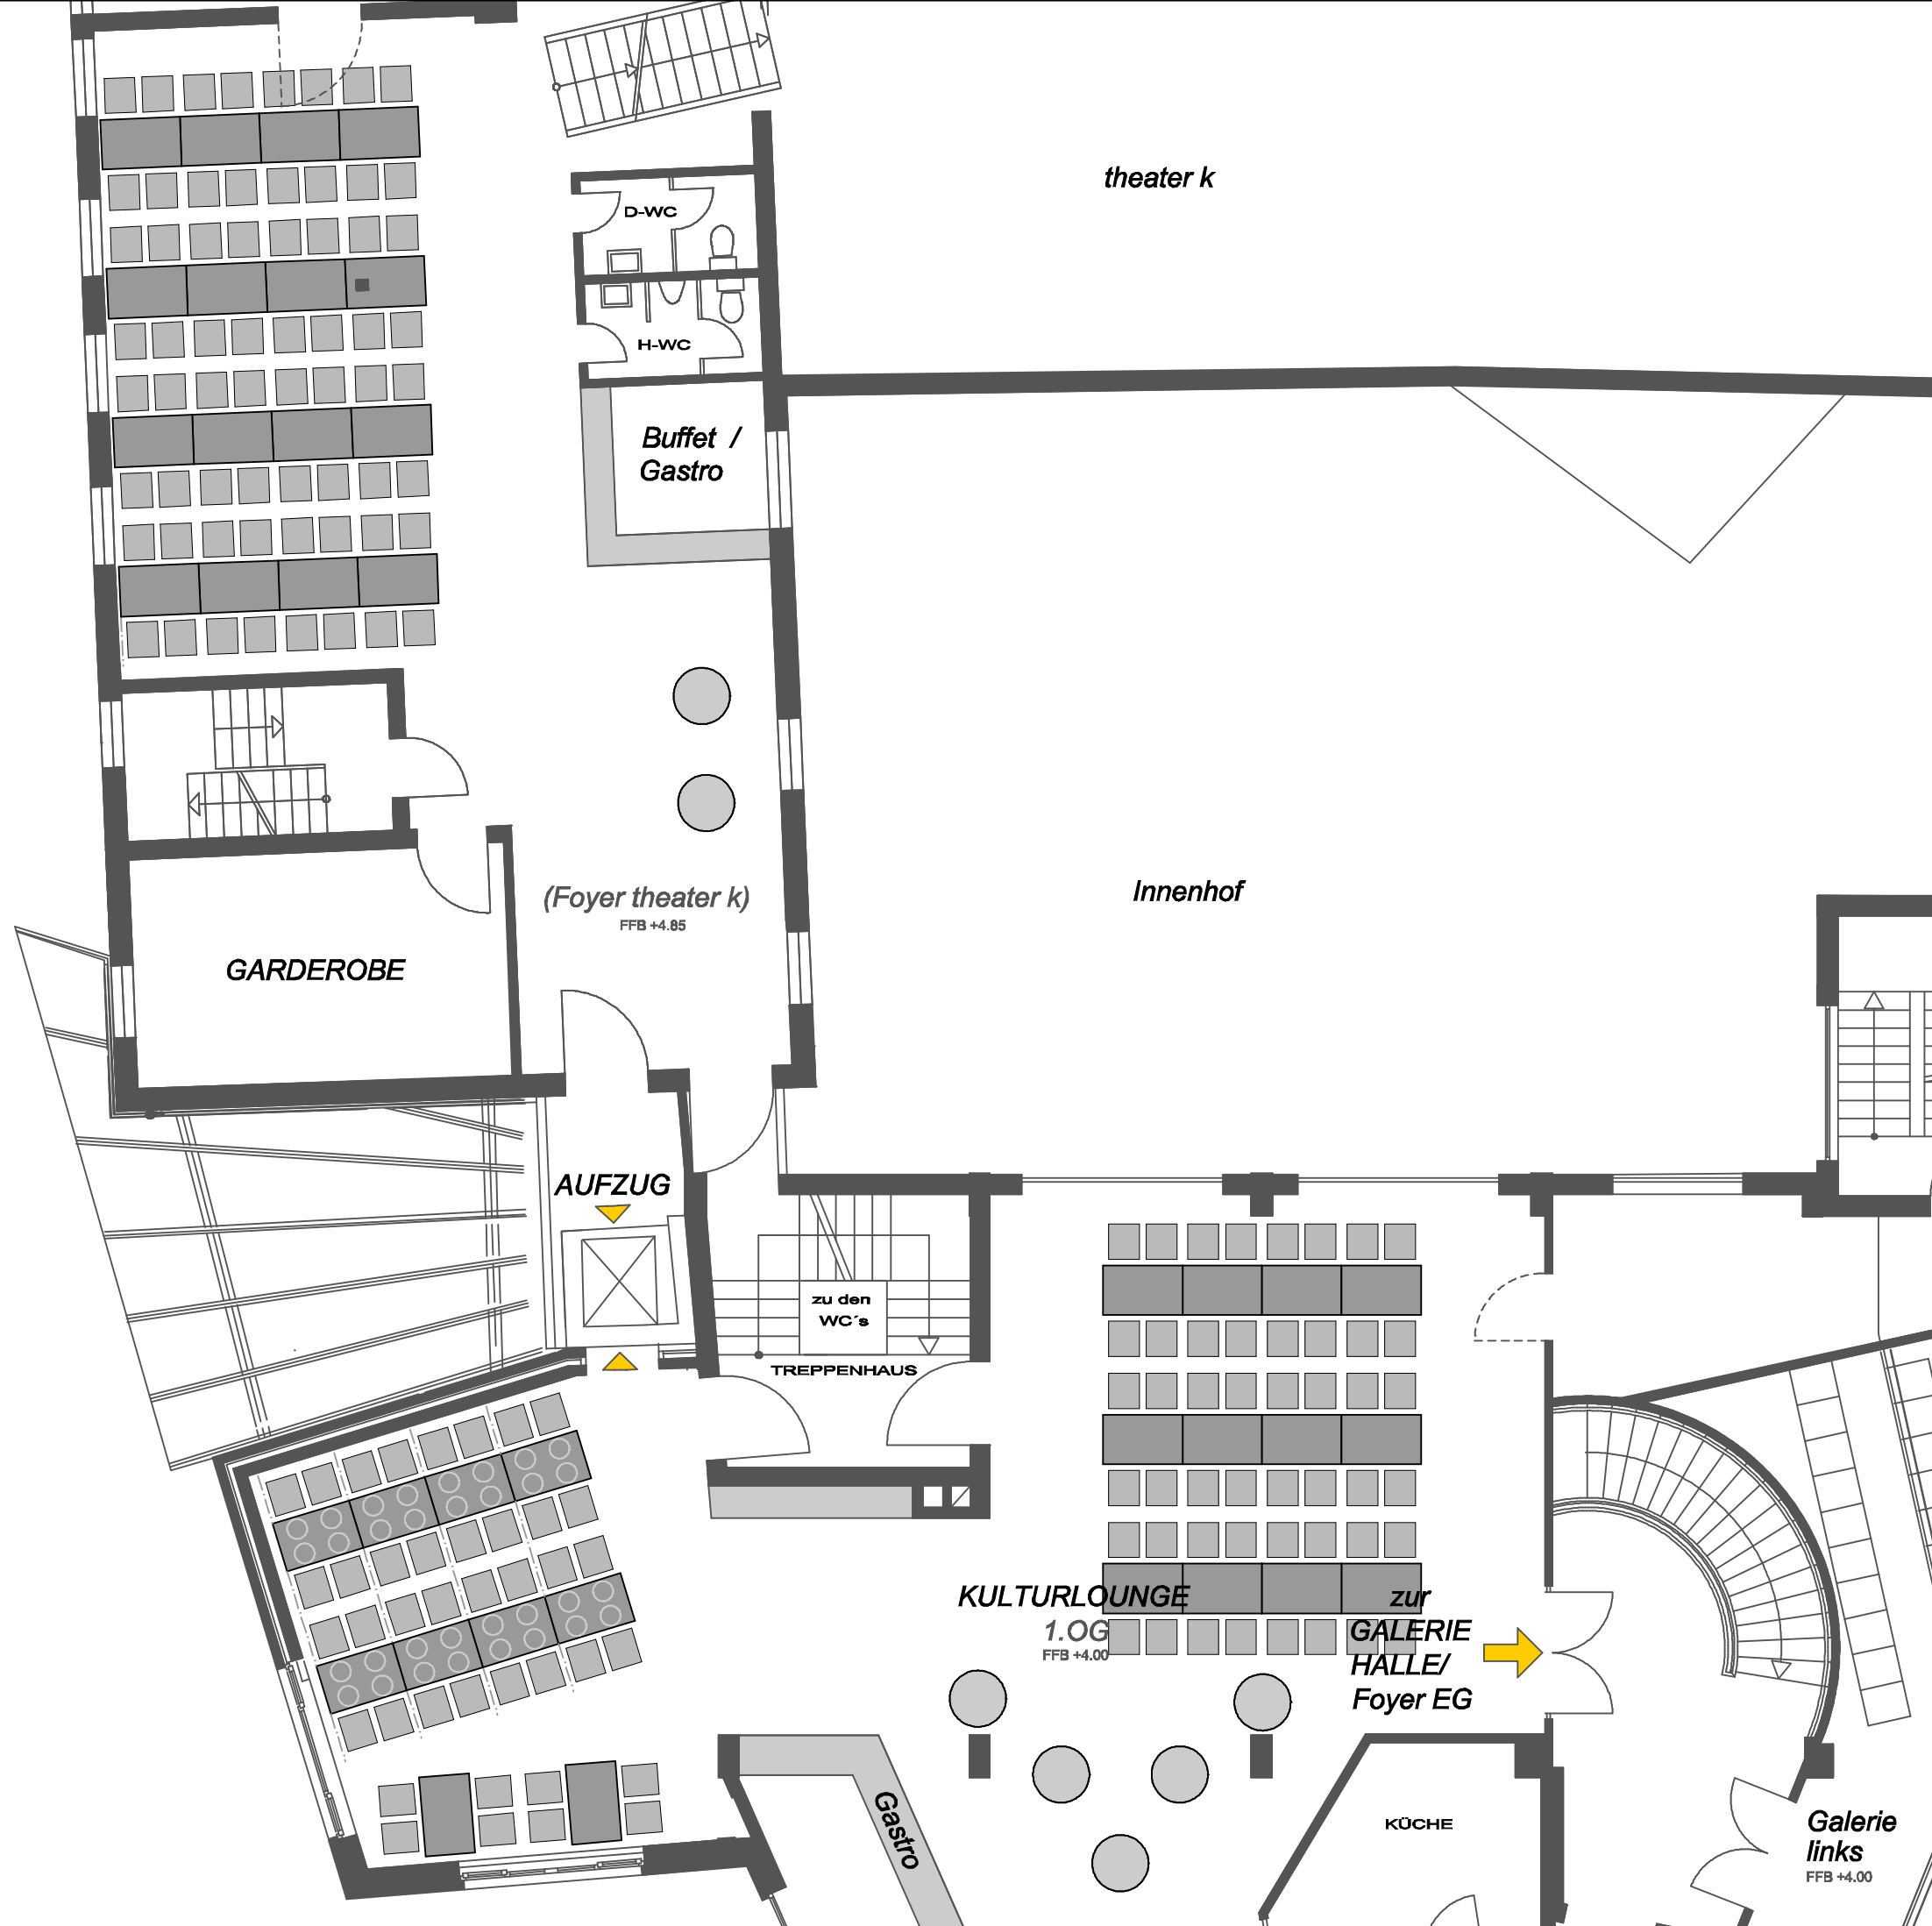

Bahnhofstrasse

BLATT 2 a M 1:100 Zeichnung: Anja Quantin

KULTURETAGE OLDENBURG

Vermietung "BETRIEBSFEIER"

KULTURLOUNGE / 1.OG 02.11.2010

Technische Leitung : Hartmut Lanje
 Tel 0441-92480-26
 0170-2606311
 Fax 0441 - 92 480 - 80
 technik@kulturetage.de