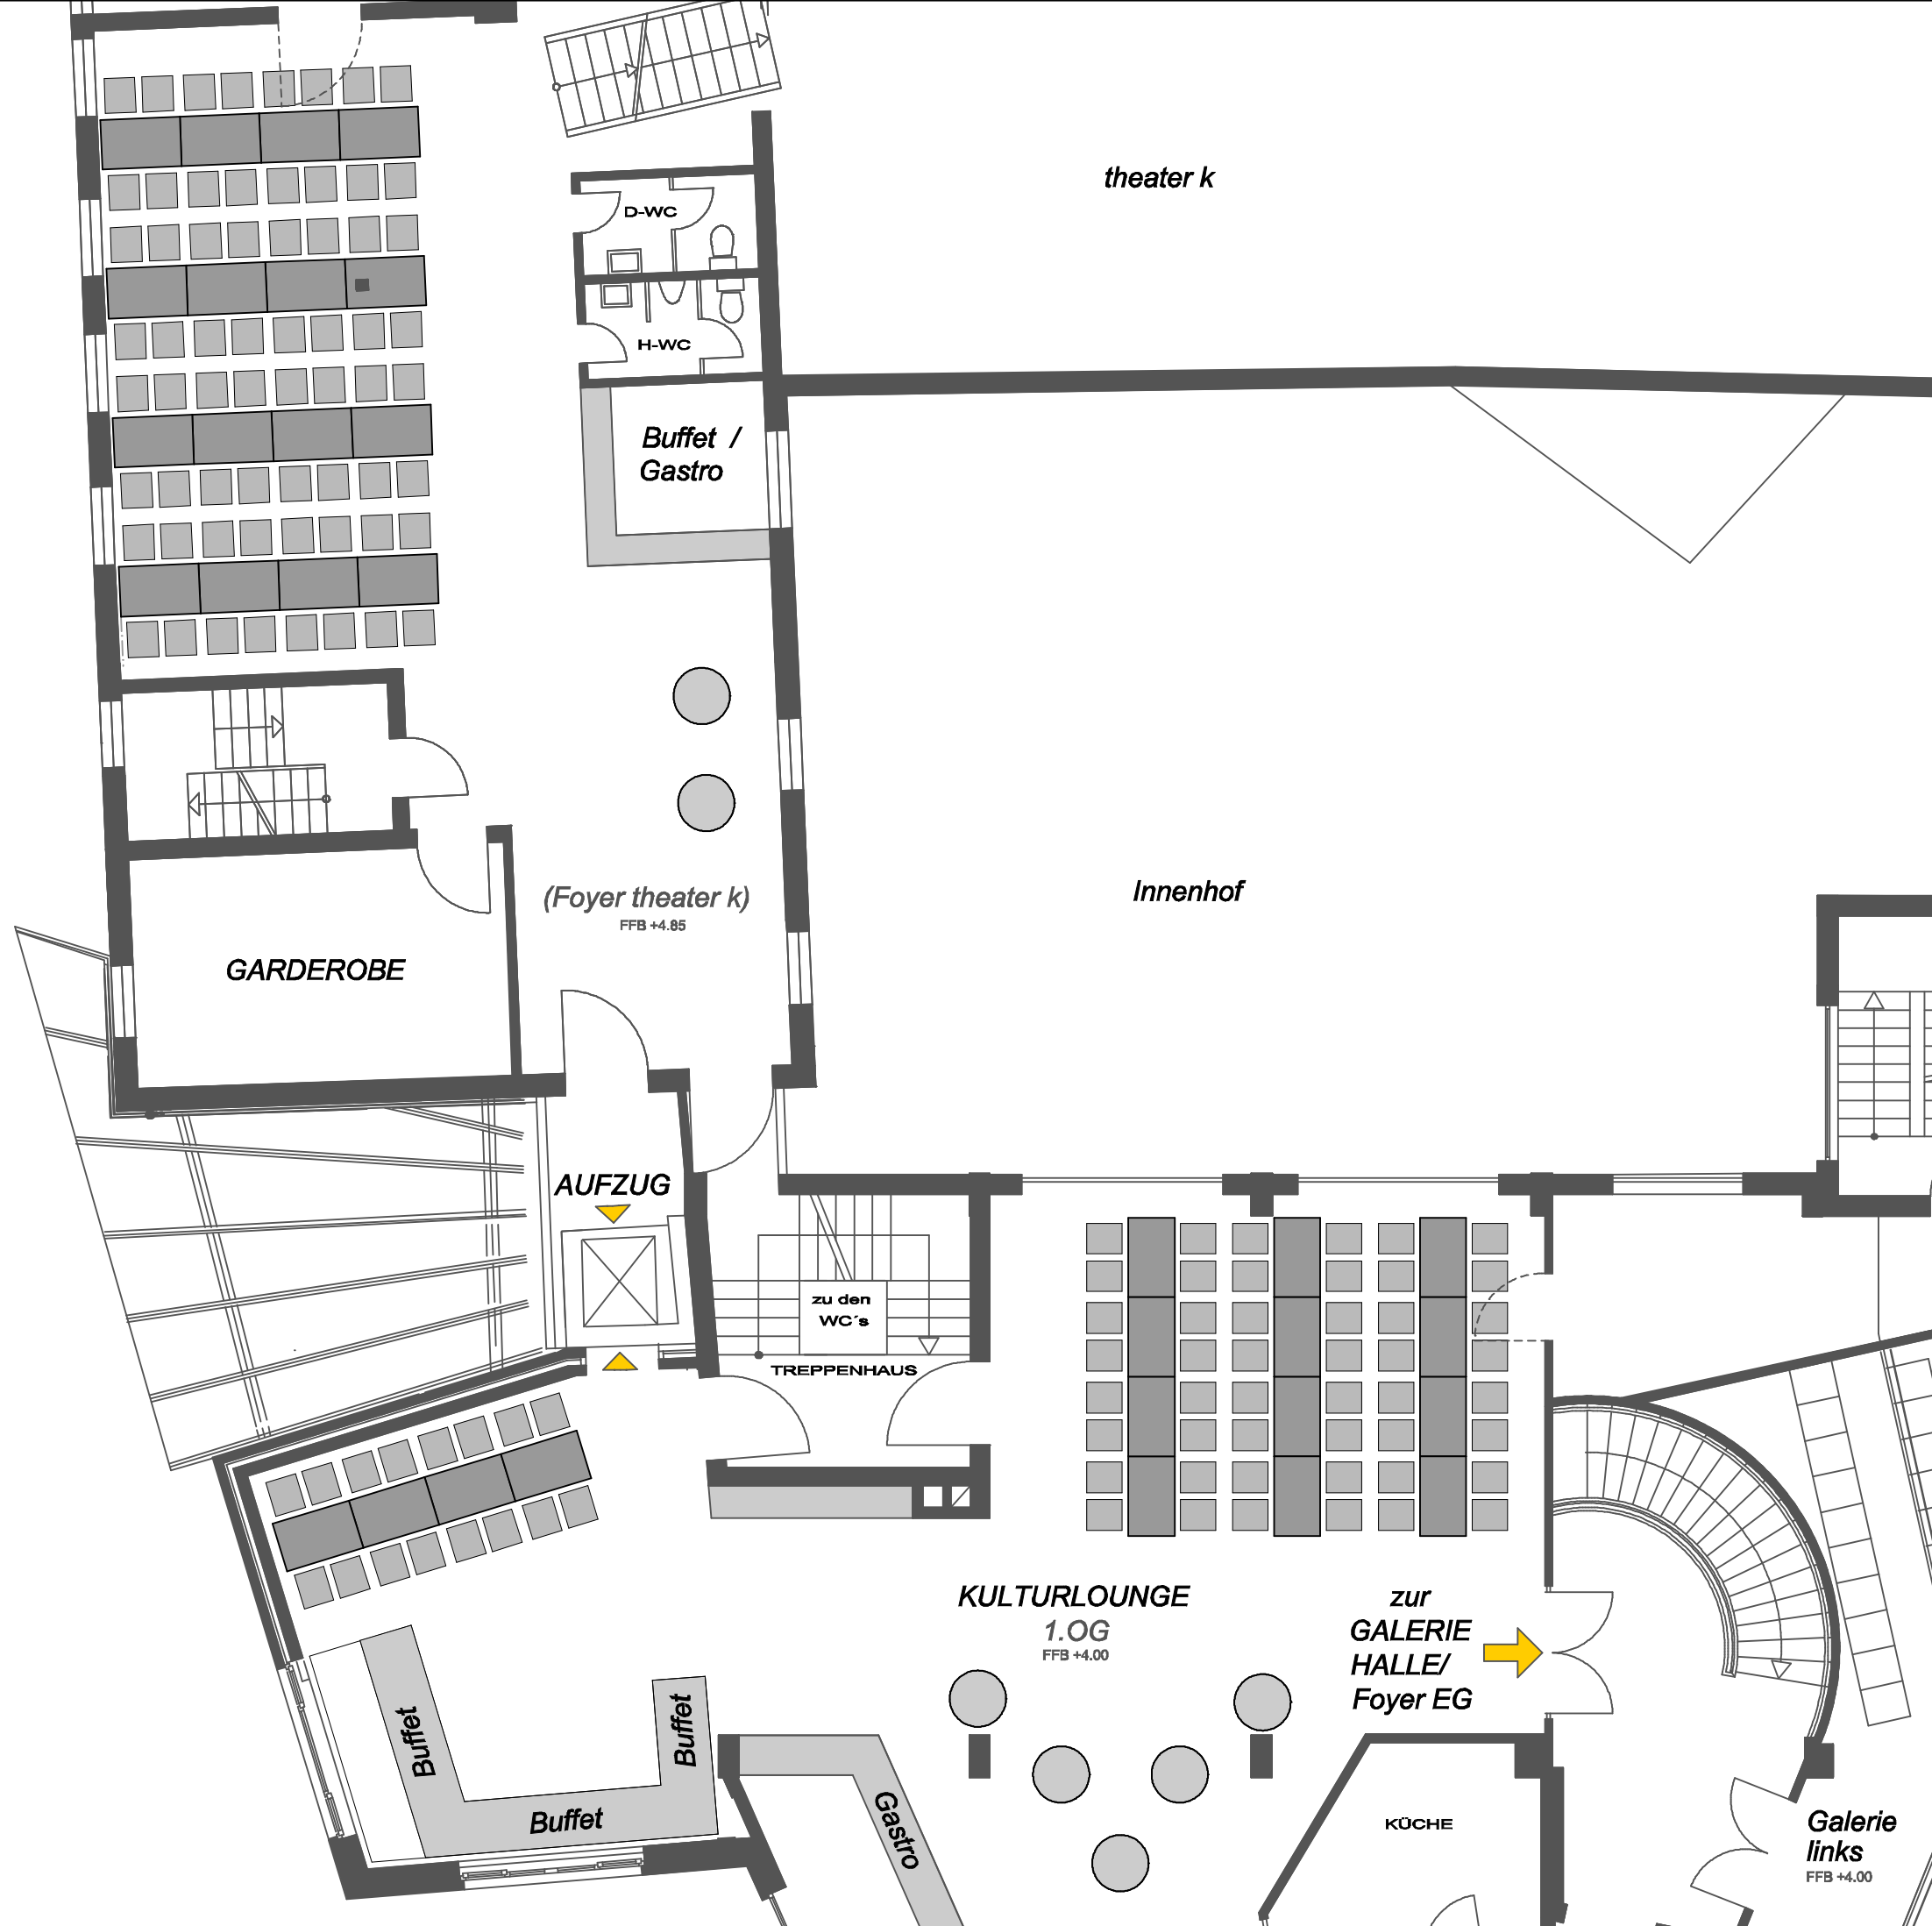

Bahnhofstrasse

BLATT 2 M 1:100 Zeichnung: Anja Quantin

KULTURETAGE OLDENBURG

Vermietung "BETRIEBSFEIER"
KULTURLOUNGE / 1.OG 02.11.2010

Technische Leitung : Hartmut Lanje
Tel 0441-92480-26
0170-2606311
Fax 0441 - 92 480 - 80
technik@kulturetage.de